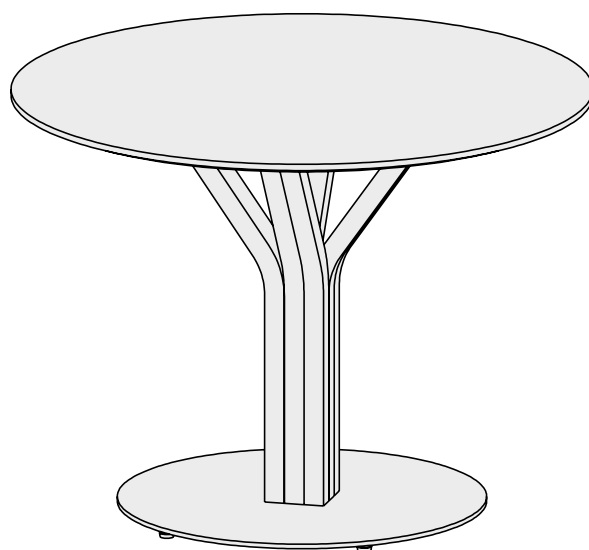

bloom

Bloom
424 280

design / Arik Levy ^{FR}

stůl pevný
stól pevný
solid table
tisch, klassischer
table fixe
stół nierozkładany
стол нераскладной

montážní návod
montážny návod
assembly instructions
montageanleitung
instructions de montage
instrukcja montażu
инструкции за монтаж