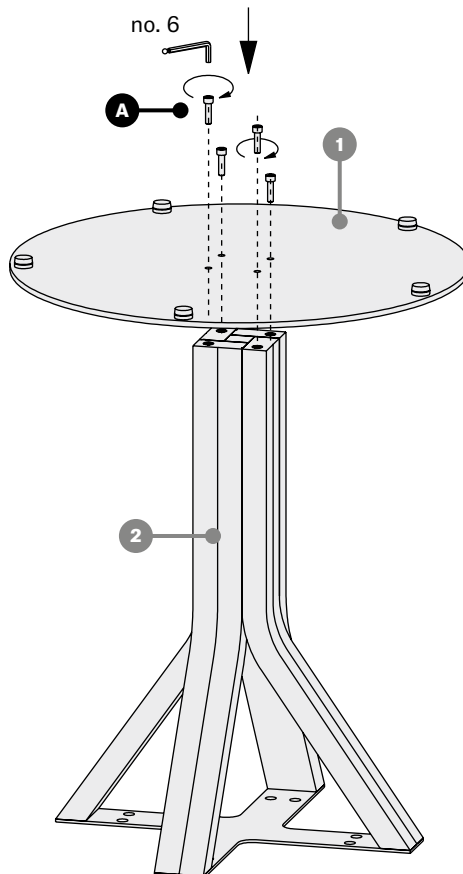

bloom

Bloom
424 280

design / Arik Levy ^{FR}

stůl pevný
stól pevný
solid table
tisch, klassischer
table fixe
stół nierozkładany
стол нераскладной

montážní návod
montážny návod
assembly instructions
montageanleitung
instructions de montage
instrukcja montażu
инструкции за монтаж

15-30 min.

A 4x

B 8x

no. 6

no. 4

1

2