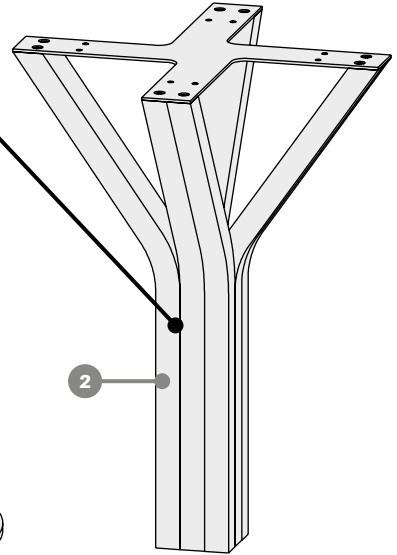

bloom

Bloom
424 280

design / Arik Levy ^{FR}

stůl pevný
stól pevný
solid table
tisch, klassischer
table fixe
stół nierozkładany
стол нераскладной

montážní návod
montážny návod
assembly instructions
montageanleitung
instructions de montage
instrukcja montażu
инструкции за монтаж

15-30 min.

A 4x

B 8x

no. 6

no. 4

1

2