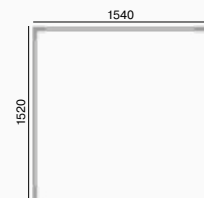

SL-WALL,M

18 kg

SL-WALL,X

25 kg

SL-WALL,LM-R

43 kg

SL-WALL,LX

50 kg

SL-WALL,UM

61 kg

SL-WALL,UX

75 kg