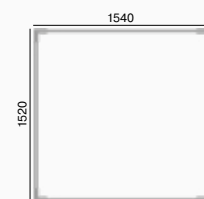

SL-WALL,M

18 kg

SL-WALL,X

25 kg

SL-WALL,LM-R

43 kg

SL-WALL,LX

50 kg

SL-WALL,UM

61 kg

SL-WALL,UX

75 kg