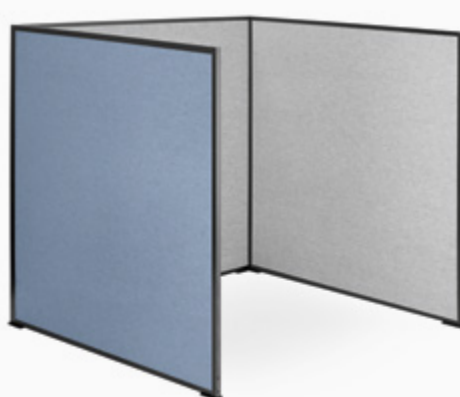

SL-WALL,UX