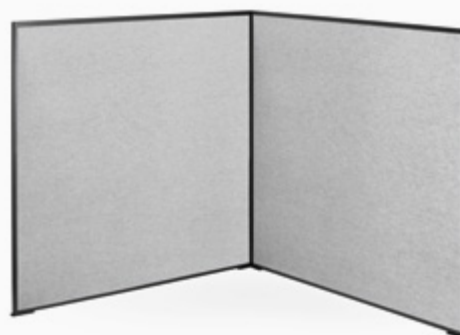

SL-WALL,LX