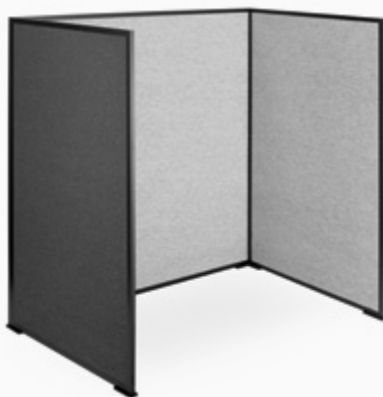

SL-WALL,UM