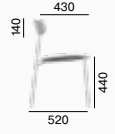

TR-126

5 kg

TR-128-680

6 kg

6 kg