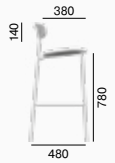

L-D
Seating

TR-126

5 kg

TR-128-680

6 kg

TR-128-780

6 kg

TR-128W-680