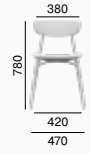

L-D
Seating

TR-126

5 kg

TR-128-680

6 kg

TR-128-780

6 kg

TR-128W-680