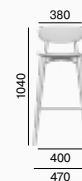

L-D
Seating

TR-126

5 kg

TR-128-680

6 kg

TR-128-780

6 kg

TR-128W-680

TR-128W-780

6 kg

6 kg

TR-126W

5 kg