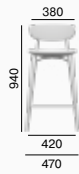

L-D
Seating

TR-126

5 kg

TR-128-680

6 kg

TR-128-780

6 kg

TR-128W-680

TR-128W-780

6 kg

6 kg

TR-126W

5 kg