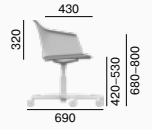

032,F95

9 kg

032,F37

11 kg

032,F70

10 kg

032,F75

10 kg