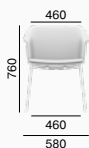

**Wave** est une chaise universelle dont l'apparence peut être facilement adaptée à n'importe quel intérieur. La coque en plastique de forme ergonomique qui peut être équipée d'un rembourrage interne, fait de la chaise Wave un siège confortable pour les espaces privés, les cafés et les salles de réunion, ainsi que pour les salles d'attente ou les cabinets de consultations. Nous offrons la coque en cinq couleurs différentes (blanc, noir, beige, turquoise et rose) et elle peut être montée sur différents types de base et de croix de notre offre.

**032,F95**

9 kg

**032,F37**

11 kg

**032,F70**

10 kg

**032,F75**

10 kg

032-Q

10 kg

032,F90

9 kg

032-BL

8 kg

032

9 kg