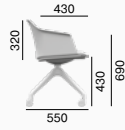

032,F95

9 kg

032,F37

11 kg

032,F70

10 kg

032,F75

10 kg