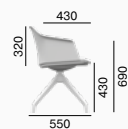

032-Q

10 kg

032,F90

9 kg

032-BL

8 kg

032

9 kg