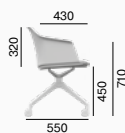

**Wave** est une chaise universelle dont l'apparence peut être facilement adaptée à n'importe quel intérieur. La coque en plastique de forme ergonomique qui peut être équipée d'un rembourrage interne, fait de la chaise Wave un siège confortable pour les espaces privés, les cafés et les salles de réunion, ainsi que pour les salles d'attente ou les cabinets de consultations. Nous offrons la coque en cinq couleurs différentes (blanc, noir, beige, turquoise et rose) et elle peut être montée sur différents types de base et de croix de notre offre.

**032,F95**

9 kg

**032,F37**

11 kg

**032,F70**

10 kg

**032,F75**

10 kg