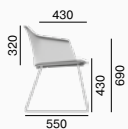

032-Q

10 kg

032,F90

9 kg

032-BL

8 kg

032

9 kg